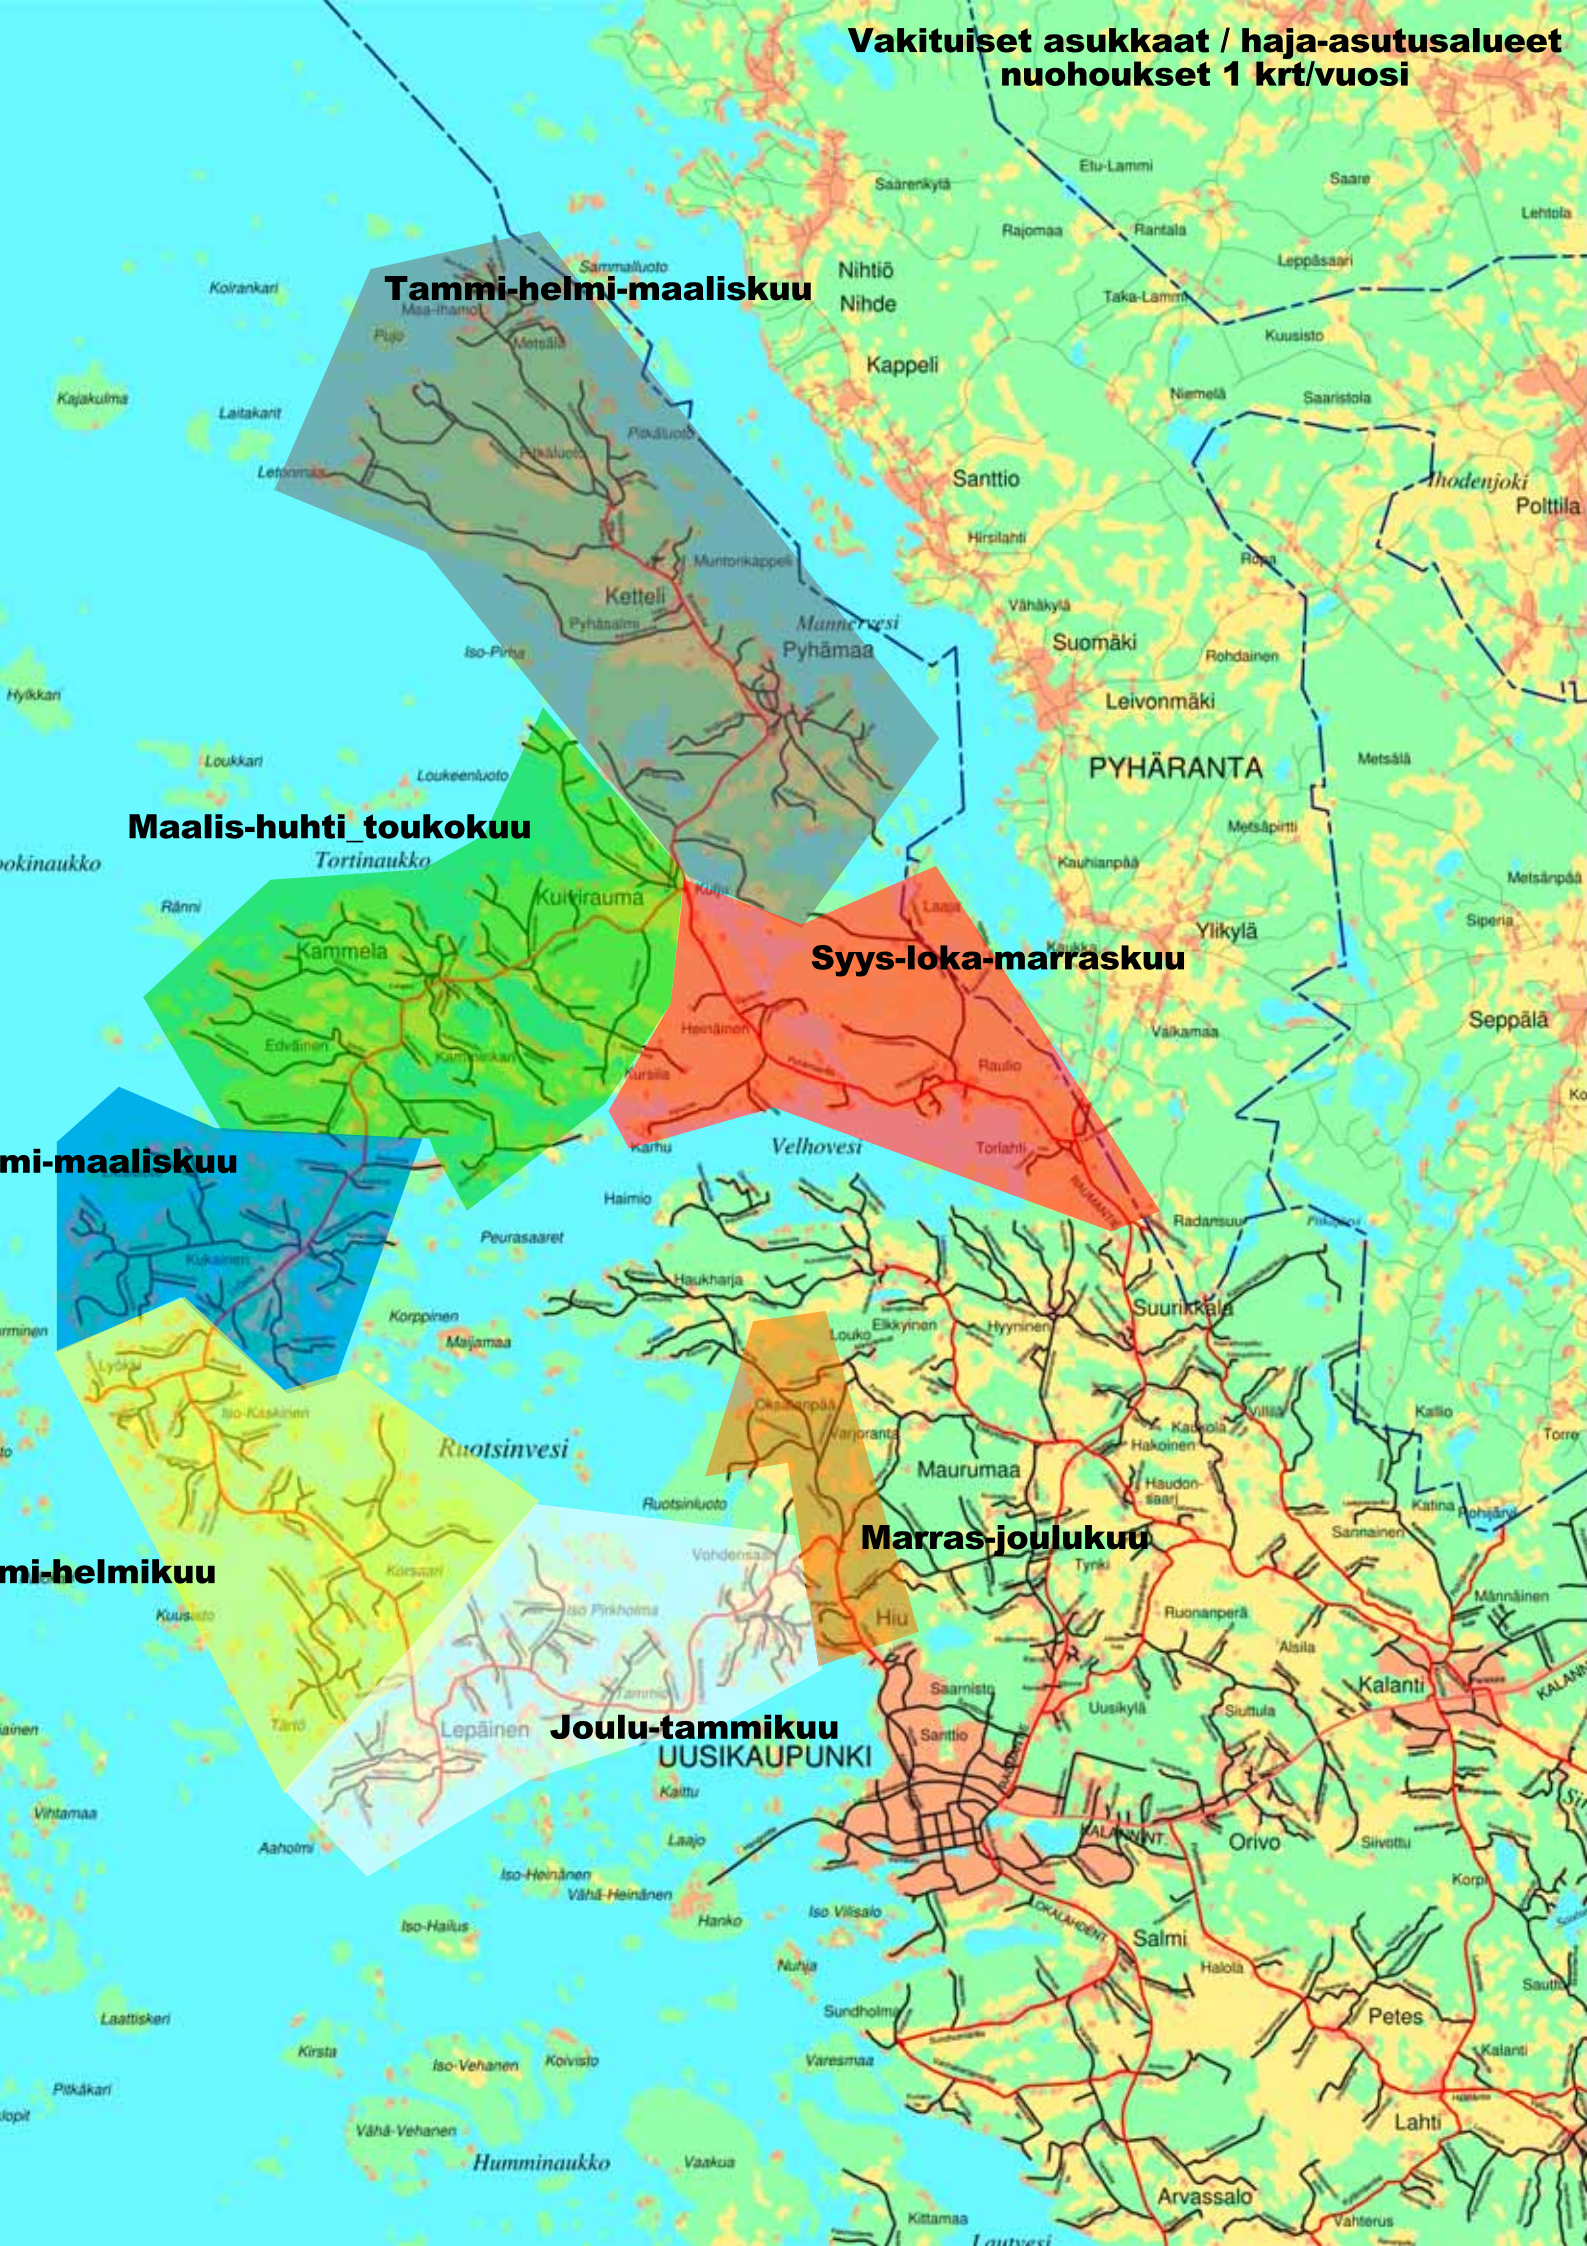

**Vakituiset asukkaat / haja-asutusalueet
nuohoukset 1 krt/vuosi**

Tammi-helmi-maaliskuu

Maalis-huhti-toukokuu

Syys-loka-marraskuu

mi-maaliskuu

mi-helmikuu

Joulu-tammikuu

Marras-joulukuu

UUSIKAUPUNKI

KALANPUNKI

Humminaukko

Loutvesi